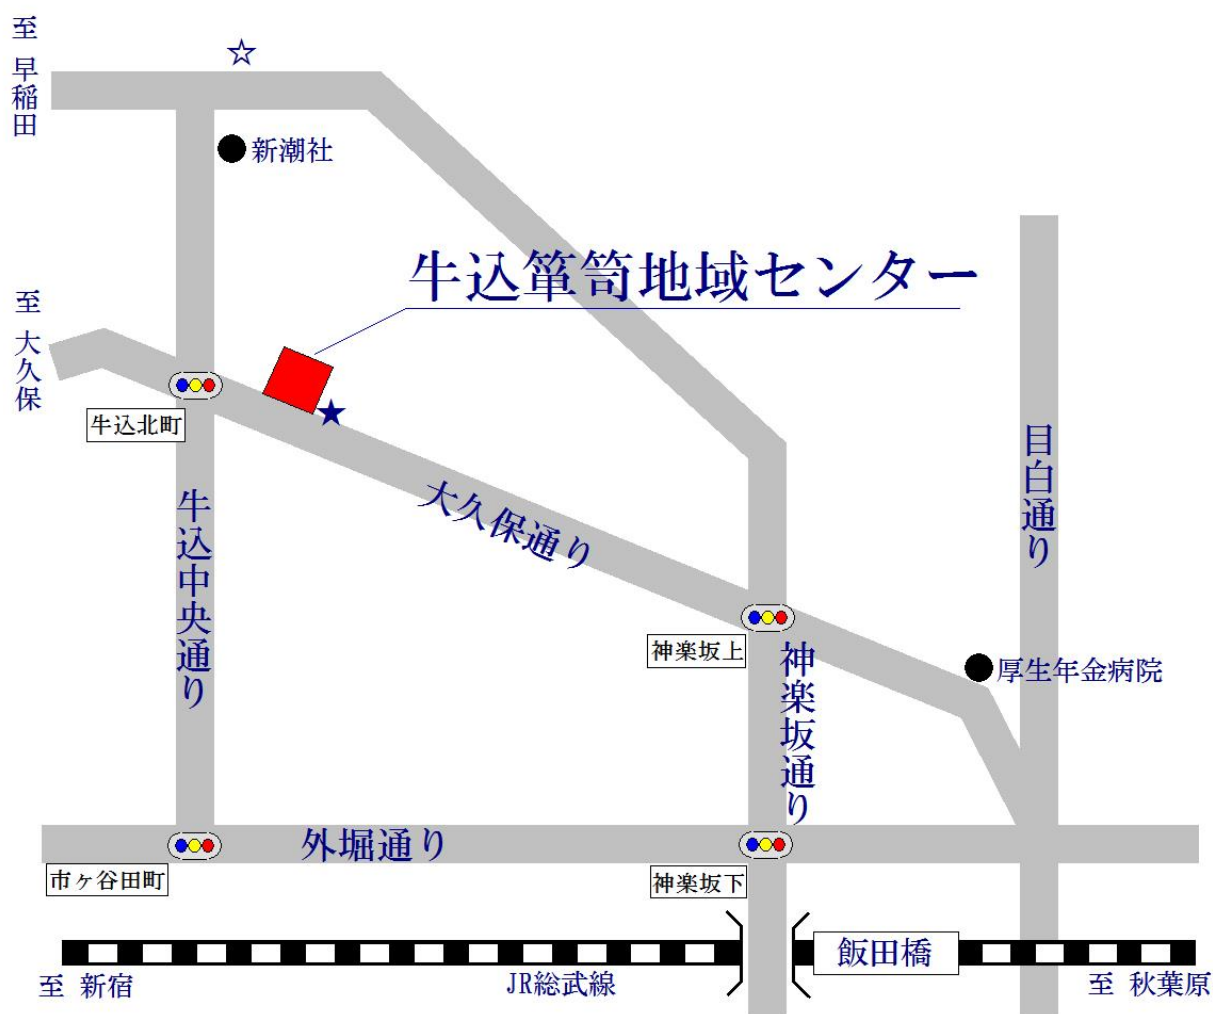

牛込笹笥地域センター

東京都新宿区笹笥町15番地 TEL 03-3260-1911

★ 都営地下鉄 大江戸線 牛込神楽坂駅A1出口より徒歩0分

☆ 都営地下鉄 東西線 神楽坂駅2番出口より徒歩10分